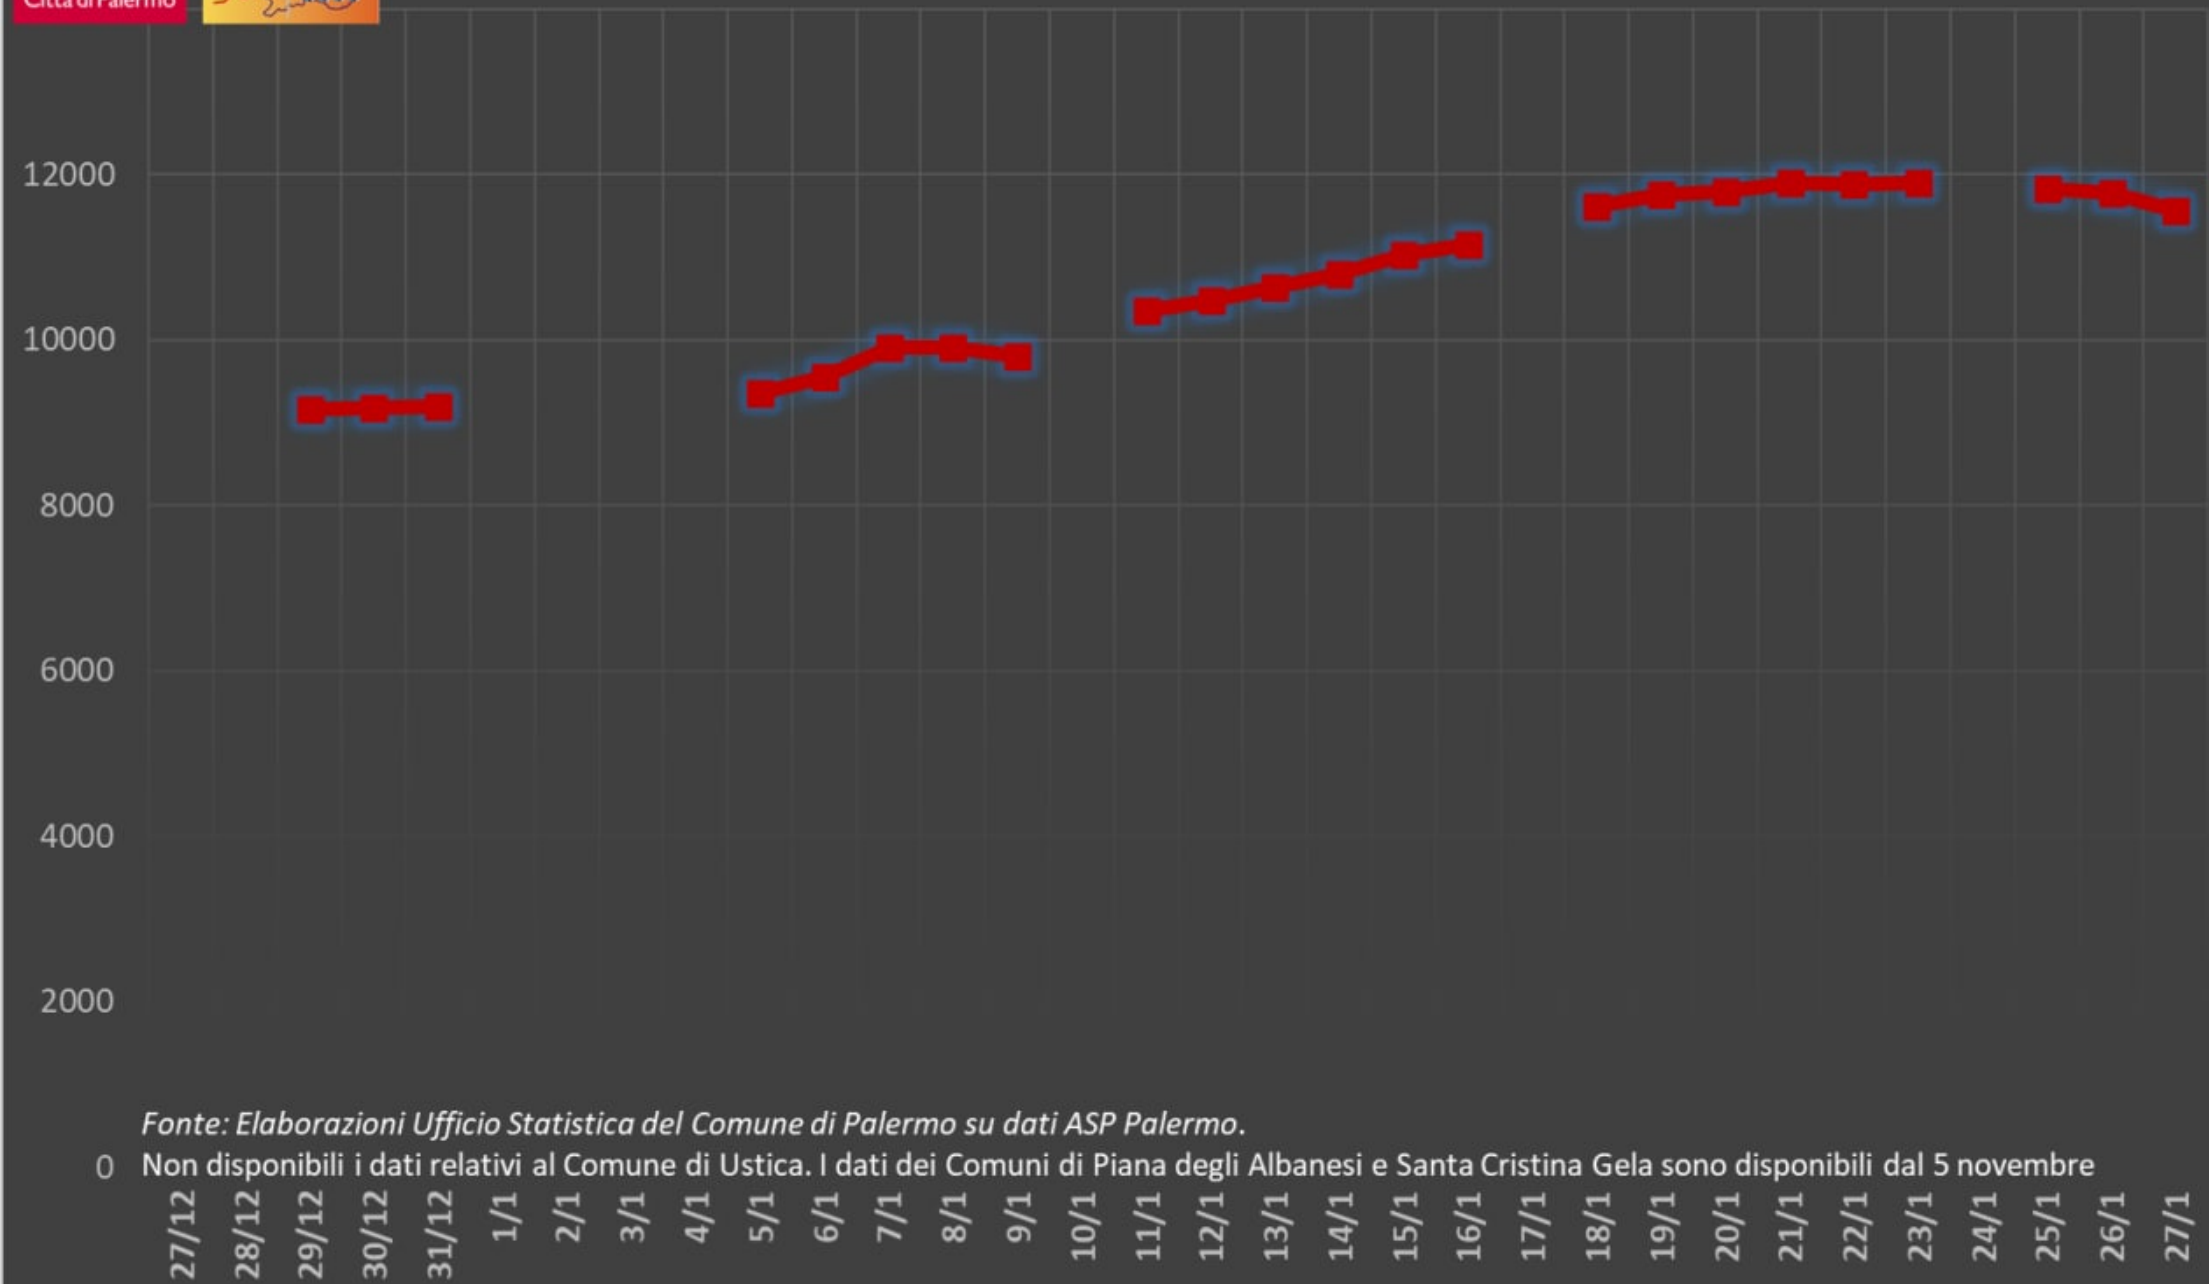

COVID-19: ATTUALI POSITIVI NEL COMUNE DI PALERMO DAL 19 OTTOBRE 2020 AL 27 GENNAIO 2021

Città di Palermo

COVID-19: ATTUALI POSITIVI NELLA CITTA' METROPOLITANA DI PALERMO DAL 27 DICEMBRE 2020 AL 27 GENNAIO 2021

Fonte: Elaborazioni Ufficio Statistica del Comune di Palermo su dati ASP Palermo.

0 Non disponibili i dati relativi al Comune di Ustica. I dati dei Comuni di Piana degli Albanesi e Santa Cristina Gela sono disponibili dal 5 novembre

Città di Palermo

COVID-19: ATTUALI POSITIVI NEL COMUNE DI PALERMO DAL 27 DICEMBRE 2020 AL 27 GENNAIO 2021

Fonte: Elaborazioni Ufficio Statistica del Comune di Palermo su dati ASP Palermo.

0 Non disponibili i dati relativi al Comune di Ustica. I dati dei Comuni di Piana degli Albanesi e Santa Cristina Gela sono disponibili dal 5 novembre

datichart tavola_pop_res01

Com01012020_g_WGS84

Fonte: Elaborazioni Ufficio Statistica del Comune di Palermo su dati ASP Palermo.

Non disponibili i dati relativi al Comune di Ustica. I dati dei Comuni di Piana degli Albanesi e Santa Cristina Gela sono disponibili dal 5 novembre