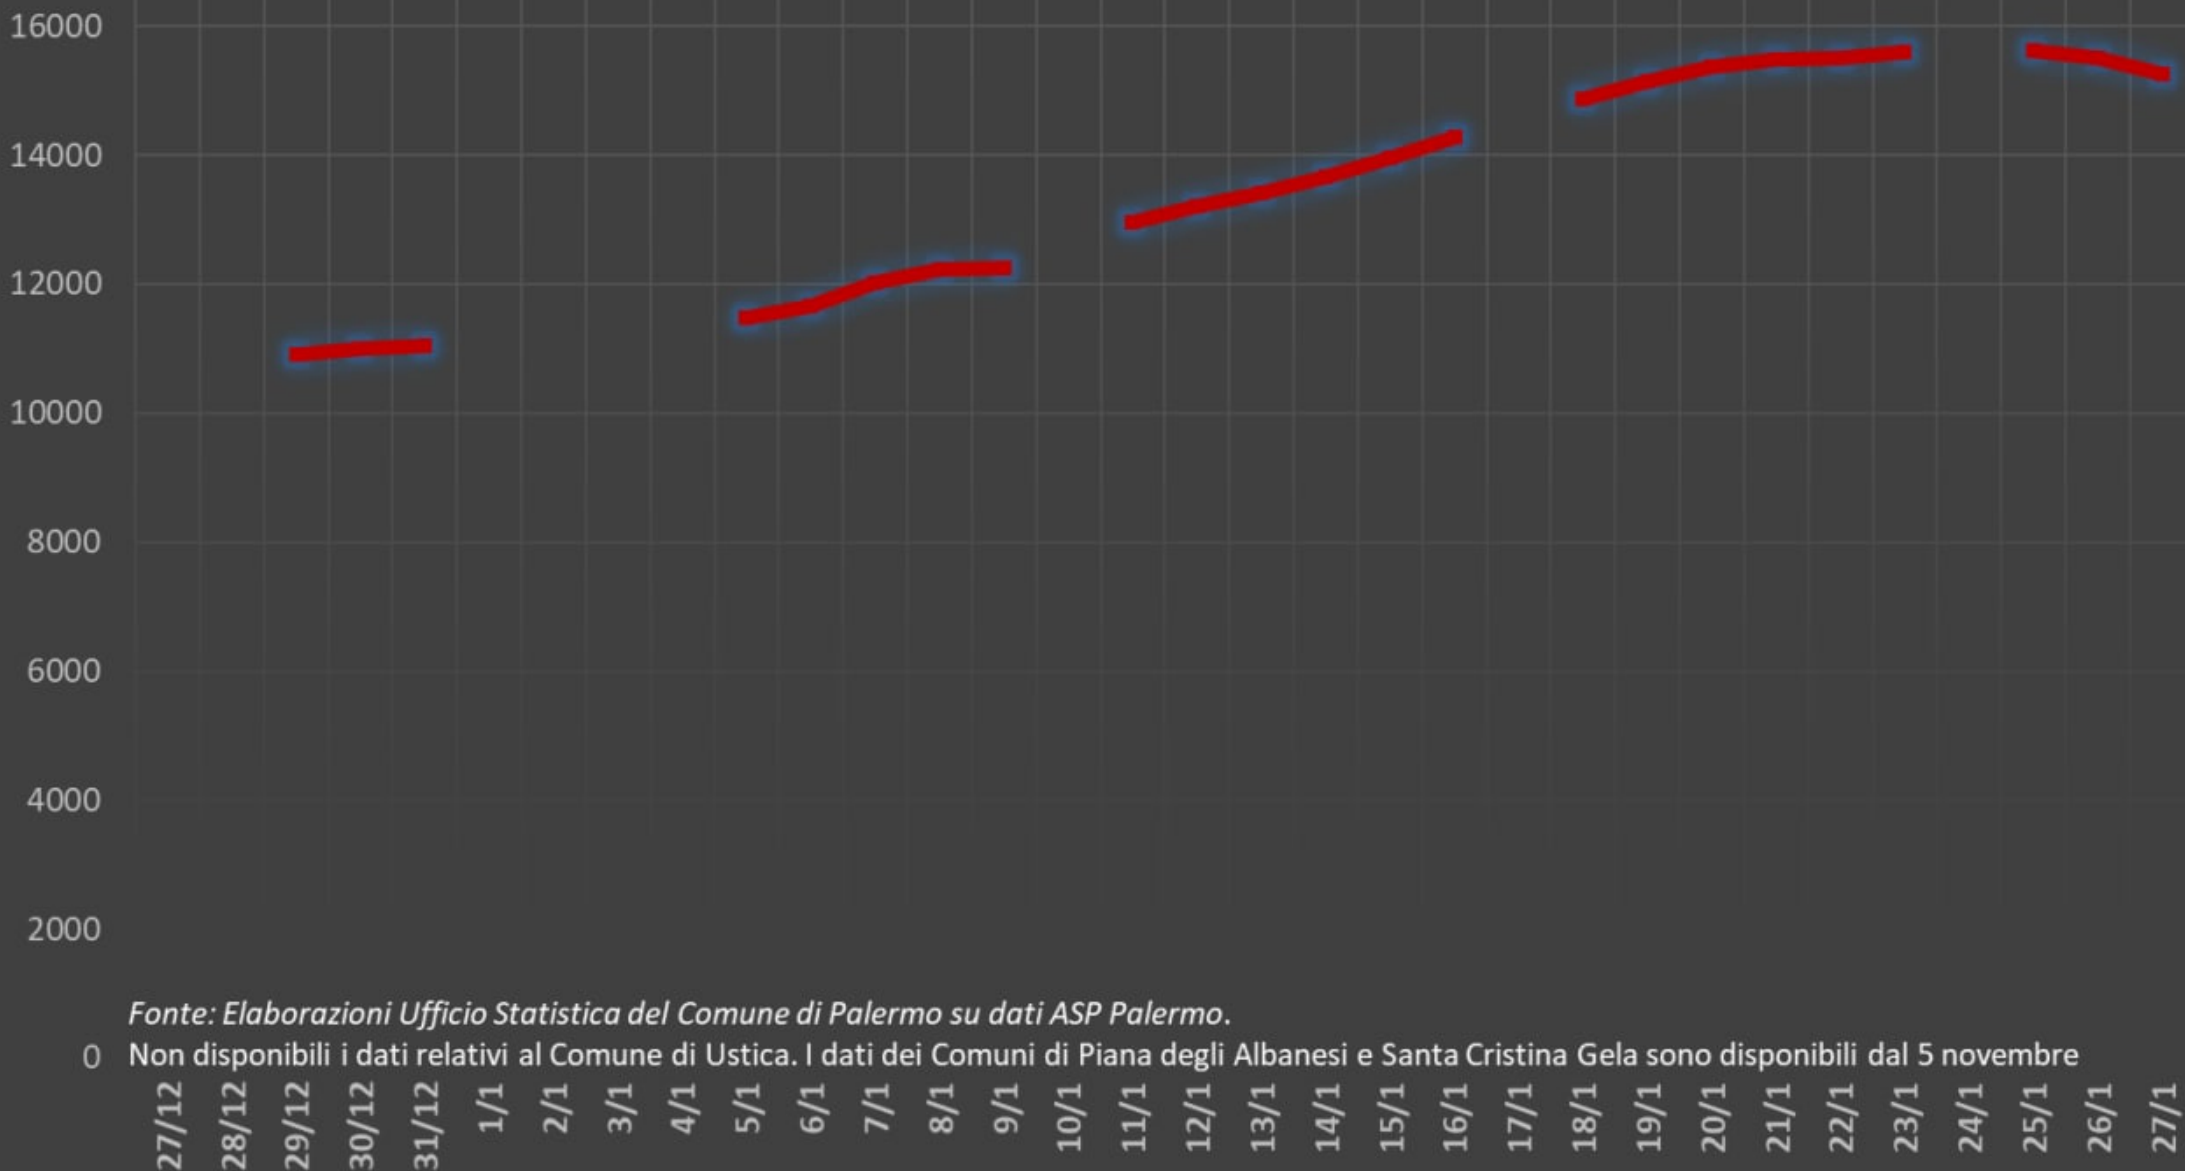

COVID-19: ATTUALI POSITIVI NEL COMUNE DI PALERMO DAL 19 OTTOBRE 2020 AL 27 GENNAIO 2021

Città di Palermo

COVID-19: ATTUALI POSITIVI NELLA CITTA' METROPOLITANA DI PALERMO DAL 27 DICEMBRE 2020 AL 27 GENNAIO 2021

Fonte: Elaborazioni Ufficio Statistica del Comune di Palermo su dati ASP Palermo.

0 Non disponibili i dati relativi al Comune di Ustica. I dati dei Comuni di Piana degli Albanesi e Santa Cristina Gela sono disponibili dal 5 novembre

Città di Palermo

COVID-19: ATTUALI POSITIVI NEL COMUNE DI PALERMO DAL 27 DICEMBRE 2020 AL 27 GENNAIO 2021

Fonte: Elaborazioni Ufficio Statistica del Comune di Palermo su dati ASP Palermo.

0 Non disponibili i dati relativi al Comune di Ustica. I dati dei Comuni di Piana degli Albanesi e Santa Cristina Gela sono disponibili dal 5 novembre

datichart tavola_pop_res01

Com01012020_g_WGS84

Fonte: Elaborazioni Ufficio Statistica del Comune di Palermo su dati ASP Palermo.

Non disponibili i dati relativi al Comune di Ustica. I dati dei Comuni di Piana degli Albanesi e Santa Cristina Gela sono disponibili dal 5 novembre