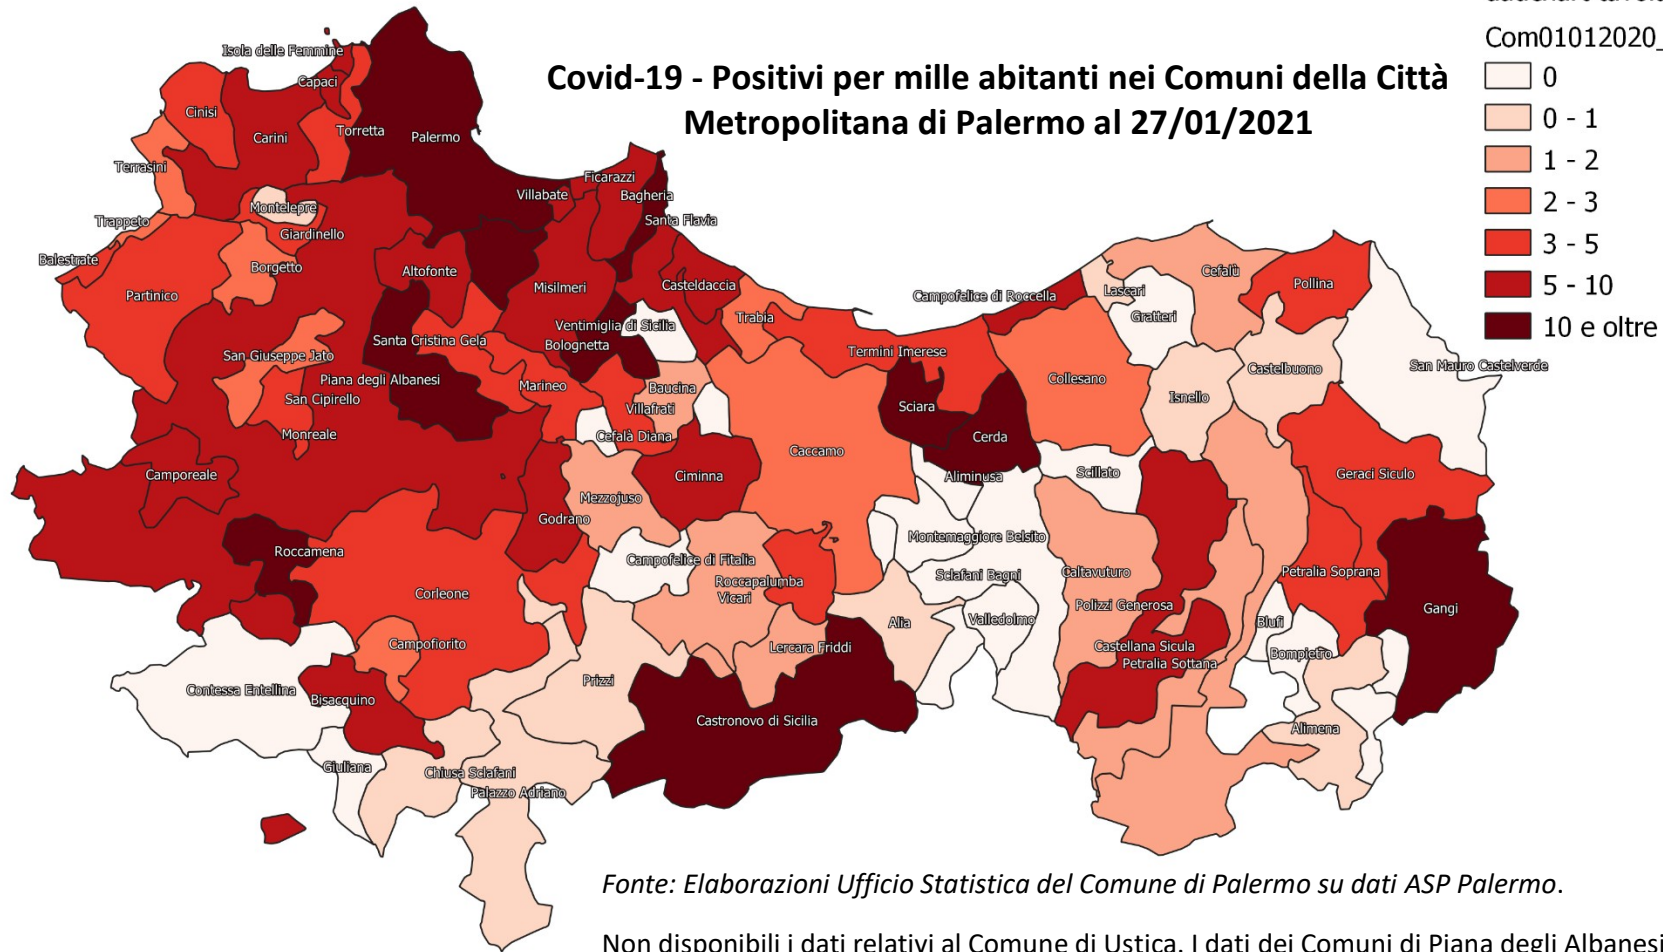

COVID-19: ATTUALI POSITIVI NEL COMUNE DI PALERMO DAL 19 OTTOBRE 2020 AL 27 GENNAIO 2021

Città di Palermo

COVID-19: ATTUALI POSITIVI NELLA CITTA' METROPOLITANA DI PALERMO DAL 27 DICEMBRE 2020 AL 27 GENNAIO 2021

Città di Palermo

COVID-19: ATTUALI POSITIVI NEL COMUNE DI PALERMO DAL 27 DICEMBRE 2020 AL 27 GENNAIO 2021

Fonte: Elaborazioni Ufficio Statistica del Comune di Palermo su dati ASP Palermo.

0 Non disponibili i dati relativi al Comune di Ustica. I dati dei Comuni di Piana degli Albanesi e Santa Cristina Gela sono disponibili dal 5 novembre

27/12 28/12 29/12 30/12 31/12 1/1 2/1 3/1 4/1 5/1 6/1 7/1 8/1 9/1 10/1 11/1 12/1 13/1 14/1 15/1 16/1 17/1 18/1 19/1 20/1 21/1 22/1 23/1 24/1 25/1 26/1 27/1

Covid-19 - Positivi per mille abitanti nei Comuni della Città Metropolitana di Palermo al 27/01/2021

datichart tavola_pop_res01

Com01012020_g_WGS84

Fonte: Elaborazioni Ufficio Statistica del Comune di Palermo su dati ASP Palermo.

Non disponibili i dati relativi al Comune di Ustica. I dati dei Comuni di Piana degli Albanesi e Santa Cristina Gela sono disponibili dal 5 novembre