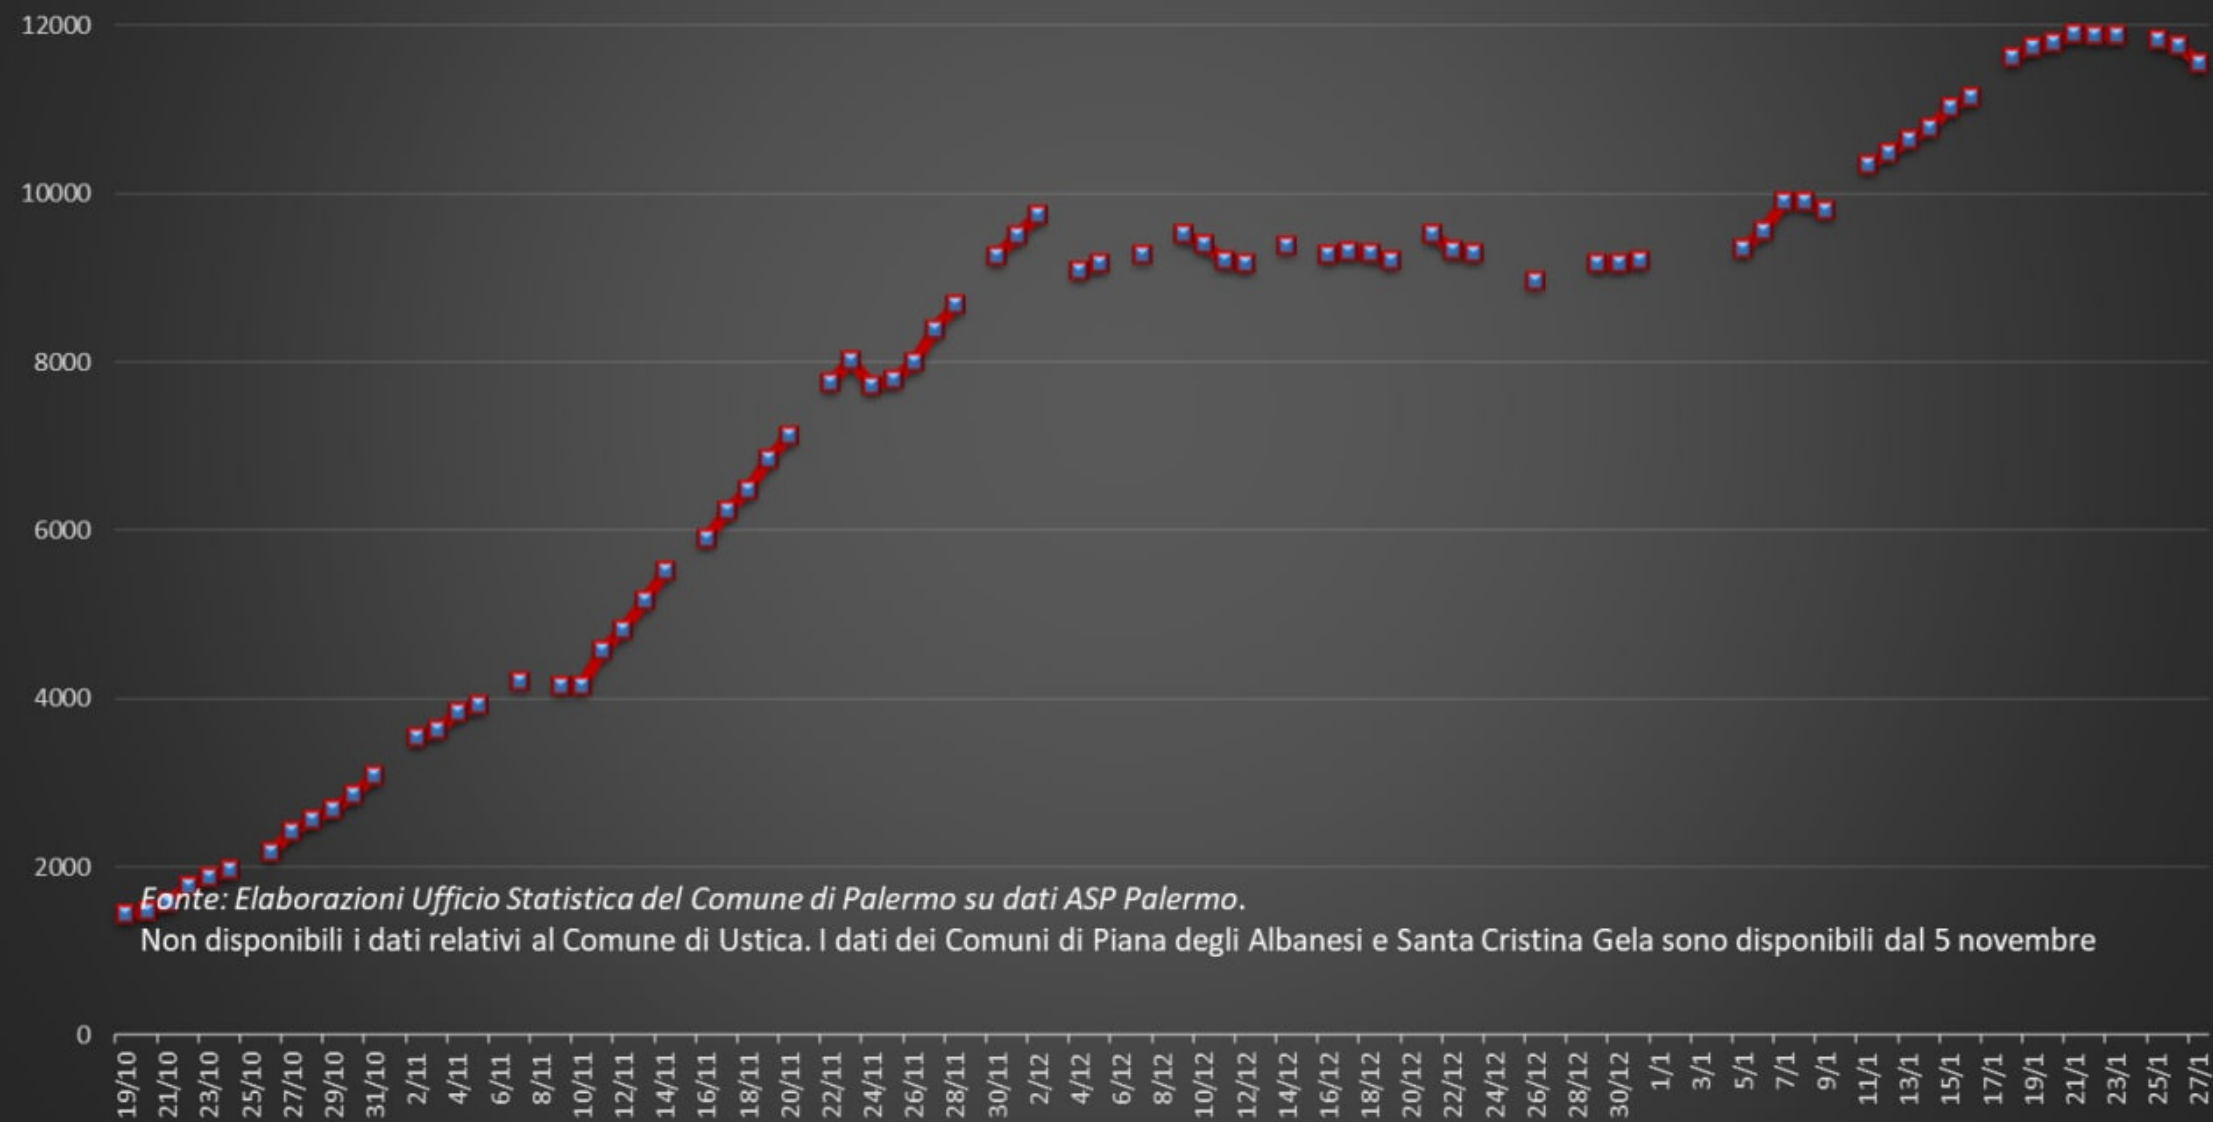

COVID-19: ATTUALI POSITIVI NEL COMUNE DI PALERMO DAL 19 OTTOBRE 2020 AL 27 GENNAIO 2021

Città di Palermo

COVID-19: ATTUALI POSITIVI NELLA CITTA' METROPOLITANA DI PALERMO DAL 27 DICEMBRE 2020 AL 27 GENNAIO 2021

Fonte: Elaborazioni Ufficio Statistica del Comune di Palermo su dati ASP Palermo.

0 Non disponibili i dati relativi al Comune di Ustica. I dati dei Comuni di Piana degli Albanesi e Santa Cristina Gela sono disponibili dal 5 novembre

Città di Palermo

COVID-19: ATTUALI POSITIVI NEL COMUNE DI PALERMO DAL 27 DICEMBRE 2020 AL 27 GENNAIO 2021

Fonte: Elaborazioni Ufficio Statistica del Comune di Palermo su dati ASP Palermo.

0 Non disponibili i dati relativi al Comune di Ustica. I dati dei Comuni di Piana degli Albanesi e Santa Cristina Gela sono disponibili dal 5 novembre

datichart tavola_pop_res01

Com01012020_g_WGS84

Fonte: Elaborazioni Ufficio Statistica del Comune di Palermo su dati ASP Palermo.

Non disponibili i dati relativi al Comune di Ustica. I dati dei Comuni di Piana degli Albanesi e Santa Cristina Gela sono disponibili dal 5 novembre